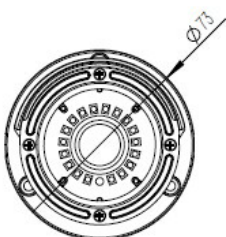

Dimensiones

*Las especificaciones estan sujetas a cambio sin previo aviso.

CÁMARA IP SAFECOM BULLET, 2MP, POE, IR, LENTE FIJO 2,8MM, METAL.

MODELO: SCBQ24S2
CÓDIGO: 4302.79.12.04

Dimensiones

Especificaciones técnicas

Modo de salida de video	Red
Características de la cámara	
Día / Noche	Color/ B&N (IR-CUT)
Configuración de imagen	Saturación / Brillo / Contraste / Nitidez, Espejo, 3D NR, Balance de blancos, FLK (Control de flicker)
Modo Defog	Soporta
ROI	Soporta
BLC	Soporta
WDR	Soporta
Detección de movimiento	Soporta
Mascara de privacidad	3 Zonas rectangulares
Modo grabación	NVR/NAS/CMS/Web
Idioma	Chino simplificado, chino tradicional, inglés, búlgaro, polaco, alemán, ruso, francés, coreano, portugués, japonés, turco, español, hebreo, italiano, holandes.
Interfaz	
Audio	Opcional
Alarma	/
Ranura para tarjeta SD	/
RS485	/
General	
Housing	Metal, IP66
Soporte anti-corte	Sí
Filtro de corte IR	Sí
Temperatura de funcionamiento	-20°C ~ +60°C RH95% Max
Temperatura de almacenamiento	-20°C ~ +60°C RH95% Max
Fuente de alimentación	DC12V±10%, 850mA
Dimensión	Ø 151 x 64 (H) mm x 65.5 (D)mm
Peso	700g