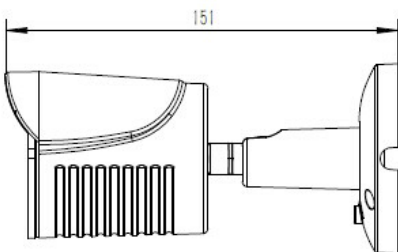

SAFECOM®

**CÁMARA IP / BULLET, 2MP, POE, IR,
LENTE FIJO 2.8MM, METAL.**

MODELO: SCBQ24S2 / CÓDIGO: 4302.79.12.04

Cámara Bullet IP de 2MP con un lente fijo de 2,8mm e iluminación infrarroja máxima de 20mts. Cuenta con **Sensor SAFELIGHT por Sony CMOS** de baja iluminación de 1/2.9" para una imagen de alta calidad. Método de compresión H.264 / H.265 y estructura de metal exterior IP66.

CÁMARA IP SAFECOM BULLET, 2MP, POE, IR, LENTE FIJO 2,8MM, METAL.

MODELO: SCBQ24S2
CÓDIGO: 4302.79.12.04

Especificaciones técnicas

Modo de salida de video	Red
Cámara	
Sensor de imagen	1/2.9" Sensor de baja iluminación SAFELIGHT por Sony CMOS
Resolución de imagen	2MP / 1080P
Píxeles efectivos	1985x1105
Compresión	H.264/H.264+/JPEG/AVI/JMPEG
Sistema de TV	PAL / NTSC
Obturador Electrónico	Auto: PAL 1/25-1/10000Sec; NTSC 1/25-1/10000Sec
Relación S / N	≥52dB
Sistema de escaneo	Progresivo
Botón de reinicio	Opcional
Lente	
Longitud del foco	2.8mm
Control de enfoque	Fijo
Tipo de lente	Fijo
Píxeles	3MP
Visión Nocturna	
LED infrarrojo	14μ x 18PCS
Distancia infrarroja	20 M
Estado del IR	Menos 10 Lux por CDS
Encendido IR	CDS Auto Control
Red	
Ethernet	RJ-45 (10/100Base-T)
Protocolo	TCP/IP,ICMP,HTTP,HTTPS,FTP,DHCP,DNS,DDNS,RTP,RTSP, RTCP,NTP,SMTP
ONVIF	Soporta ONVIF 2.4
P2P	SI, Soporta código QR
POE	Soporta IEEE 802.3af
Retraso de video	0.3S (Dentro del Lan)
Mainstream 1	1920*1080@30fps
Mainstream 2	/
Mainstream 3	/
Sub Stream 1	720*480@30fps
Sub Stream 2	/
Sub Stream 3	/
Tri Stream	352*288@30fps
Navegador	IE8-11, Google Chrome, Firefox, Safari, Mac Safari
Smartphone	iPhone, iPad, Android, Android Pad

Dimensiones

*Las especificaciones estan sujetas a cambio sin previo aviso.

CÁMARA IP SAFECOM BULLET, 2MP, POE, IR, LENTE FIJO 2,8MM, METAL.

MODELO: SCBQ24S2
CÓDIGO: 4302.79.12.04

Dimensiones

Especificaciones técnicas