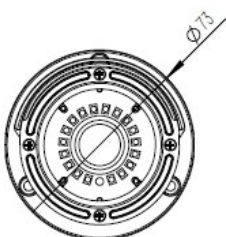

SAFECOM®

**CÁMARA IP / BULLET, 2MP, POE, IR,
LENTE FIJO 2.8MM, METAL.**

MODELO: SCBQ24S2 / CÓDIGO: 4302.79.12.04

Cámara Bullet IP de 2MP con un lente fijo de 2,8mm e iluminación infrarroja máxima de 20mts. Cuenta con **Sensor SAFELIGHT por Sony CMOS** de baja iluminación de 1/2.9" para una imagen de alta calidad. Método de compresión H.264 / H.265 y estructura de metal exterior IP66.

CÁMARA IP SAFECOM BULLET, 2MP, POE, IR, LENTE FIJO 2,8MM, METAL.

MODELO: SCBQ24S2
CÓDIGO: 4302.79.12.04

Especificaciones técnicas

Modo de salida de video	Red
Cámara	
Sensor de imagen	1/2.9" Sensor de baja iluminación SAFELIGHT por Sony CMOS
Resolución de imagen	2MP / 1080P
Píxeles efectivos	1985x1105
Compresión	H.264/H.264+/JPEG/AVI/JMPEG
Sistema de TV	PAL / NTSC
Obturador Electrónico	Auto: PAL 1/25-1/10000Sec; NTSC 1/25-1/10000Sec
Relación S / N	≥52dB
Sistema de escaneo	Progresivo
Botón de reinicio	Opcional
Lente	
Longitud del foco	2.8mm
Control de enfoque	Fijo
Tipo de lente	Fijo
Píxeles	3MP
Visión Nocturna	
LED infrarrojo	14μ x 18PCS
Distancia infrarroja	20 M
Estado del IR	Menos 10 Lux por CDS
Encendido IR	CDS Auto Control
Red	
Ethernet	RJ-45 (10/100Base-T)
Protocolo	TCP/IP,ICMP,HTTP,HTTPS,FTP,DHCP,DNS,DDNS,RTP,RTSP, RTCP,NTP,SMTP
ONVIF	Soporta ONVIF 2.4
P2P	SI, Soporta código QR
POE	Soporta IEEE 802.3af
Retraso de video	0.3S (Dentro del Lan)
Mainstream 1	1920*1080@30fps
Mainstream 2	/
Mainstream 3	/
Sub Stream 1	720*480@30fps
Sub Stream 2	/
Sub Stream 3	/
Tri Stream	352*288@30fps
Navegador	IE8-11, Google Chrome, Firefox, Safari, Mac Safari
Smartphone	iPhone, iPad, Android, Android Pad

Dimensiones

*Las especificaciones estan sujetas a cambio sin previo aviso.

CÁMARA IP SAFECOM BULLET, 2MP, POE, IR, LENTE FIJO 2,8MM, METAL.

MODELO: SCBQ24S2
CÓDIGO: 4302.79.12.04

Dimensiones

Especificaciones técnicas