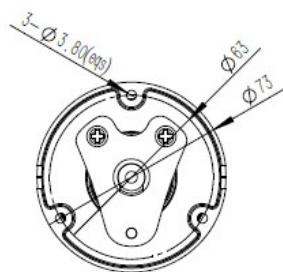

SAFECOM®

**CÁMARA IP / BULLET, 2MP, POE, IR,
LENTE FIJO 2.8MM, METAL.**

MODELO: SCBQ24S2 / CÓDIGO: 4302.79.12.04

Cámara Bullet IP de 2MP con un lente fijo de 2,8mm e iluminación infrarroja máxima de 20mts. Cuenta con **Sensor SAFELIGHT por Sony CMOS** de baja iluminación de 1/2.9" para una imagen de alta calidad. Método de compresión H.264 / H.265 y estructura de metal exterior IP66.

CÁMARA IP SAFECOM BULLET, 2MP, POE, IR, LENTE FIJO 2,8MM, METAL.

MODELO: SCBQ24S2
CÓDIGO: 4302.79.12.04

Especificaciones técnicas

Modo de salida de video	Red
Cámara	
Sensor de imagen	1/2.9" Sensor de baja iluminación SAFELIGHT por Sony CMOS
Resolución de imagen	2MP / 1080P
Píxeles efectivos	1985x1105
Compresión	H.264/H.264+/JPEG/AVI/JMPEG
Sistema de TV	PAL / NTSC
Obturador Electrónico	Auto: PAL 1/25-1/10000Sec; NTSC 1/25-1/10000Sec
Relación S / N	≥52dB
Sistema de escaneo	Progresivo
Botón de reinicio	Opcional
Lente	
Longitud del foco	2.8mm
Control de enfoque	Fijo
Tipo de lente	Fijo
Píxeles	3MP
Visión Nocturna	
LED infrarrojo	14μ x 18PCS
Distancia infrarroja	20 M
Estado del IR	Menos 10 Lux por CDS
Encendido IR	CDS Auto Control
Red	
Ethernet	RJ-45 (10/100Base-T)
Protocolo	TCP/IP,ICMP,HTTP,HTTPS,FTP,DHCP,DNS,DDNS,RTP,RTSP, RTCP,NTP,SMTP
ONVIF	Soporta ONVIF 2.4
P2P	SI, Soporta código QR
POE	Soporta IEEE 802.3af
Retraso de video	0.3S (Dentro del Lan)
Mainstream 1	1920*1080@30fps
Mainstream 2	/
Mainstream 3	/
Sub Stream 1	720*480@30fps
Sub Stream 2	/
Sub Stream 3	/
Tri Stream	352*288@30fps
Navegador	IE8-11, Google Chrome, Firefox, Safari, Mac Safari
Smartphone	iPhone, iPad, Android, Android Pad

Dimensiones

*Las especificaciones estan sujetas a cambio sin previo aviso.

CÁMARA IP SAFECOM BULLET, 2MP, POE, IR, LENTE FIJO 2,8MM, METAL.

MODELO: SCBQ24S2
CÓDIGO: 4302.79.12.04

Dimensiones

Especificaciones técnicas