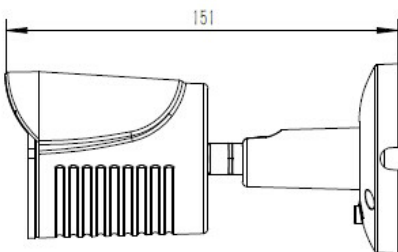

Dimensiones

*Las especificaciones estan sujetas a cambio sin previo aviso.

CÁMARA IP SAFECOM BULLET, 2MP, POE, IR, LENTE FIJO 2,8MM, METAL.

MODELO: SCBQ24S2
CÓDIGO: 4302.79.12.04

Dimensiones

Especificaciones técnicas

Modo de salida de video	Red
Características de la cámara	
Día / Noche	Color/ B&N (IR-CUT)
Configuración de imagen	Saturación / Brillo / Contraste / Nitidez, Espejo, 3D NR, Balance de blancos, FLK (Control de flicker)
Modo Defog	Soporta
ROI	Soporta
BLC	Soporta
WDR	Soporta
Detección de movimiento	Soporta
Mascara de privacidad	3 Zonas rectangulares
Modo grabación	NVR/NAS/CMS/Web
Idioma	Chino simplificado, chino tradicional, inglés, búlgaro, polaco, alemán, ruso, francés, coreano, portugués, japonés, turco, español, hebreo, italiano, holandes.
Interfaz	
Audio	Opcional
Alarma	/
Ranura para tarjeta SD	/
RS485	/
General	
Housing	Metal, IP66
Soporte anti-corte	Sí
Filtro de corte IR	Sí
Temperatura de funcionamiento	-20°C ~ +60°C RH95% Max
Temperatura de almacenamiento	-20°C ~ +60°C RH95% Max
Fuente de alimentación	DC12V±10%, 850mA
Dimensión	Ø 151 x 64 (H) mm x 65.5 (D)mm
Peso	700g