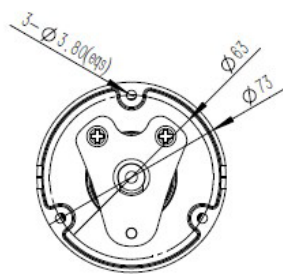

Dimensiones

*Las especificaciones estan sujetas a cambio sin previo aviso.

CÁMARA IP SAFECOM BULLET, 2MP, POE, IR, LENTE FIJO 2,8MM, METAL.

MODELO: SCBQ24S2
CÓDIGO: 4302.79.12.04

Dimensiones

Especificaciones técnicas

Modo de salida de video	Red
Características de la cámara	
Día / Noche	Color/ B&N (IR-CUT)
Configuración de imagen	Saturación / Brillo / Contraste / Nitidez, Espejo, 3D NR, Balance de blancos, FLK (Control de flicker)
Modo Defog	Soporta
ROI	Soporta
BLC	Soporta
WDR	Soporta
Detección de movimiento	Soporta
Mascara de privacidad	3 Zonas rectangulares
Modo grabación	NVR/NAS/CMS/Web
Idioma	Chino simplificado, chino tradicional, inglés, búlgaro, polaco, alemán, ruso, francés, coreano, portugués, japonés, turco, español, hebreo, italiano, holandes.
Interfaz	
Audio	Opcional
Alarma	/
Ranura para tarjeta SD	/
RS485	/
General	
Housing	Metal, IP66
Soporte anti-corte	Sí
Filtro de corte IR	Sí
Temperatura de funcionamiento	-20°C ~ +60°C RH95% Max
Temperatura de almacenamiento	-20°C ~ +60°C RH95% Max
Fuente de alimentación	DC12V±10%, 850mA
Dimensión	Ø 151 x 64 (H) mm x 65.5 (D)mm
Peso	700g